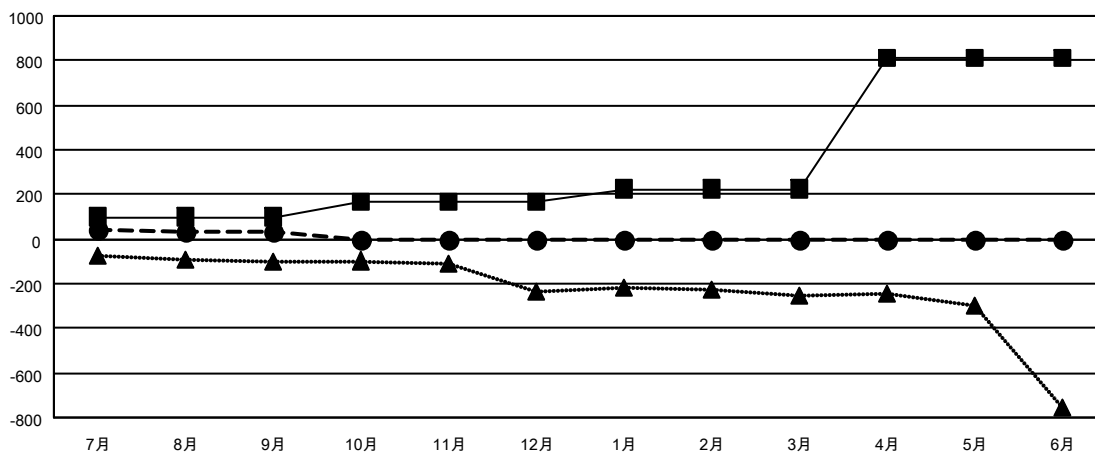

GAT MONTHLY MEMBERSHIP PROGRESS REPORT

Results as of: 9/30/2021

Multiple District 330

LOCATION: JAPAN

クラブ			
結果：2021-2022			
四半期	新クラブ目標	新クラブ	解散クラブ
7月/8月/9月	0	0	1
10月/11月/12月	1	0	0
1月/2月/3月	2	0	0
4月/5月/6月	5	0	0

名			
結果：2021-2022			
四半期	会員純増目標	会員増強実績	退会者(転籍を含む)実際
7月/8月/9月	100	197	139
10月/11月/12月	65	0	0
1月/2月/3月	60	0	0
4月/5月/6月	585	0	0

新クラブ目標及び実績累計

会員目標及び実績累計

解散クラブ: 1	100 CLUBS OF 418 一名以上の新会 員を登録	男女別	
退会者		男性	8,694 (77.89%)
物故会員	23	女性	2,468 (22.11%)
クラブ解散	2	NON BINARY	0 (0.00%)
その他	114	PREFER NOT TO ANSWER	0 (0.00%)
合計	139	世帯主/家族会員合計	3,339
	会員累計データを見るには、ここをクリック	国際会費半額の家族会員	1,992