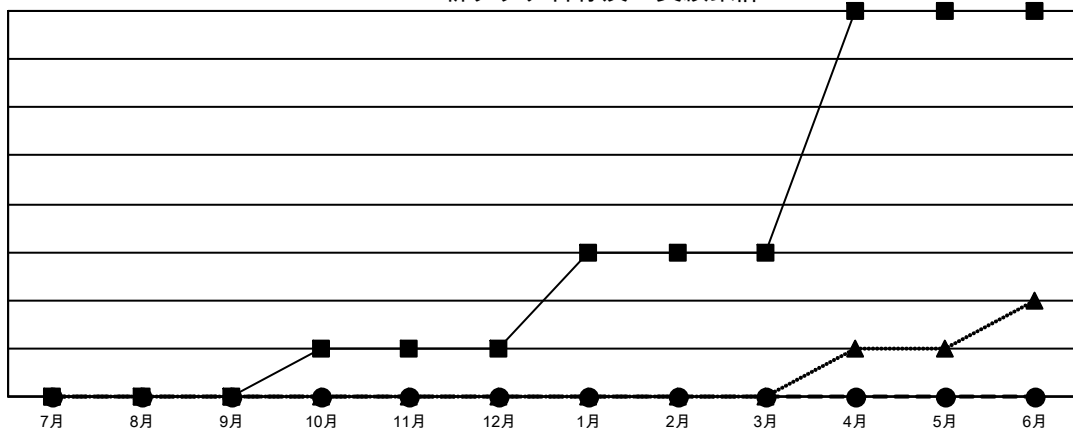

GAT MONTHLY MEMBERSHIP PROGRESS REPORT

Results as of: 9/30/2021

Multiple District 330

LOCATION: JAPAN

クラブ			
結果：2021-2022			
四半期	新クラブ目標	新クラブ	解散クラブ
7月/8月/9月	0	0	1
10月/11月/12月	1	0	0
1月/2月/3月	2	0	0
4月/5月/6月	5	0	0

名			
結果：2021-2022			
四半期	会員純増目標	会員増強実績	退会者(転籍を含む)実際
7月/8月/9月	100	197	139
10月/11月/12月	65	0	0
1月/2月/3月	60	0	0
4月/5月/6月	585	0	0

新クラブ目標及び実績累計

会員目標及び実績累計

解散クラブ: 1	100 CLUBS OF 418 一名以上の新会 員を登録	男女別	
退会者		男性	8,694 (77.89%)
物故会員	23	女性	2,468 (22.11%)
クラブ解散	2	NON BINARY	0 (0.00%)
その他	114	PREFER NOT TO ANSWER	0 (0.00%)
合計	139	世帯主/家族会員合計	3,339
	会員累計データを見るには、ここをクリック	国際会費半額の家族会員	1,992